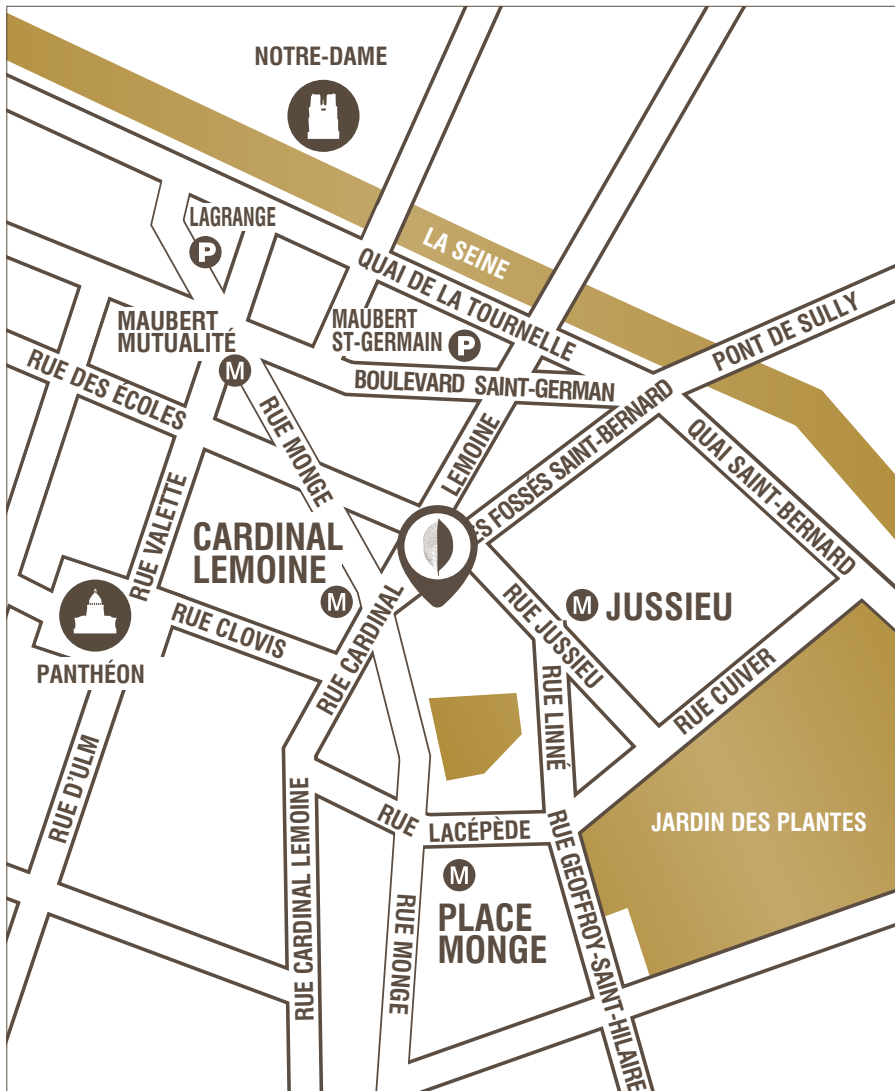

ACCÈS / TRANSPORT / STATIONNEMENT ACCESS / PARKING / TRANSPORT

MÉTRO

Ligne 10
Stations Cardinal-Lemoine ou Jussieu
Ligne 7
Station Jussieu

GARES & MÉTROS

Austerlitz à 10 mn Lyon à 15 mn
Montparnasse à 20 mn
Saint-Lazare à 20 mn

BUS

Lignes 24, 47, 67, 63, 86, 87, 89

PARKINGS PUBLICS

Maubert - Saint-Germain
accès au 37, boulevard Saint-Germain
Lagrange
accès au 15, rue Lagrange

47, rue du Cardinal Lemoine - 75005 Paris
Tél : 01 56 02 03 47
cercle-lebrun@by-kadrance.com
www.cercle-lebrun.com